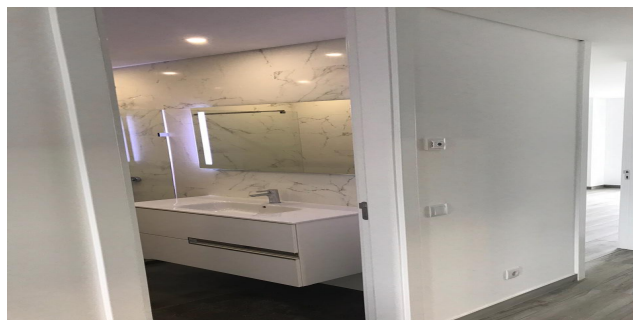

T2 - NOVO 1º andar

Leiria, Caldas da Rainha, CALDAS DA RAINHA - SANTO ONOFRE E SERRA DO BOURO REF: 18A011

Arrendamento / For Rental:550,00 €

Apartamento T2 NOVO ao nível do 1º andar com elevador.
Oferece cozinha equipada.