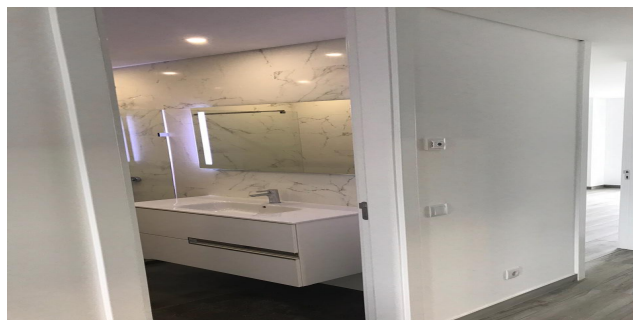

## T2 - NOVO 1º andar

Leiria, Caldas da Rainha, CALDAS DA RAINHA - SANTO ONOFRE E SERRA DO BOURO REF: 18A011

**Arrendamento / For Rental:550,00 €**

Apartamento T2 NOVO ao nível do 1º andar com elevador.  
Oferece cozinha equipada.