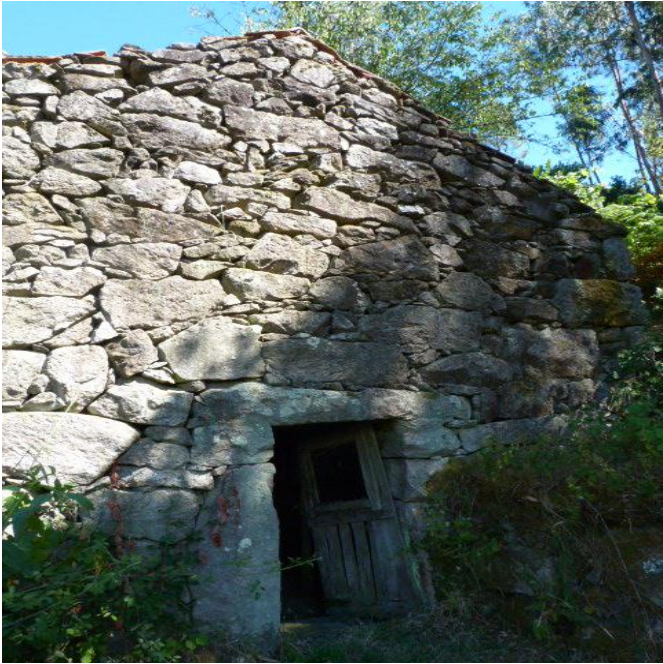

## Pequena moradia para restauro

### Small house to restore

Viseu, São Pedro do Sul, VALADARES REF: 365

**Venda / For Sale: 12.500,00 €**

Pequena moradia de 2 andares em lote de terreno de aprox. 150m<sup>2</sup>. Dispõe de construção antiga em granito, mas a necessitar de todos os trabalhos de restauro. Ideal para a tal casinha de fim-de-semana com vista direta e desafogada para o vale. Dispõe de ótimos acessos rodoviários e de todas as infraestruturas no local. Tranquilidade e serenidade fazem deste sítio um local perfeito para o seu investimento.

Small 2-storey house in a plot of approx 150m<sup>2</sup>. It is all made of granite with construction in need of all the restoration work, Ideal for the weekends and vacations, this house offers direct and unobstructed views to the valley. It has excellent road access and all the infrastructure in place. Tranquility and serenity make this a perfect place for your investment.