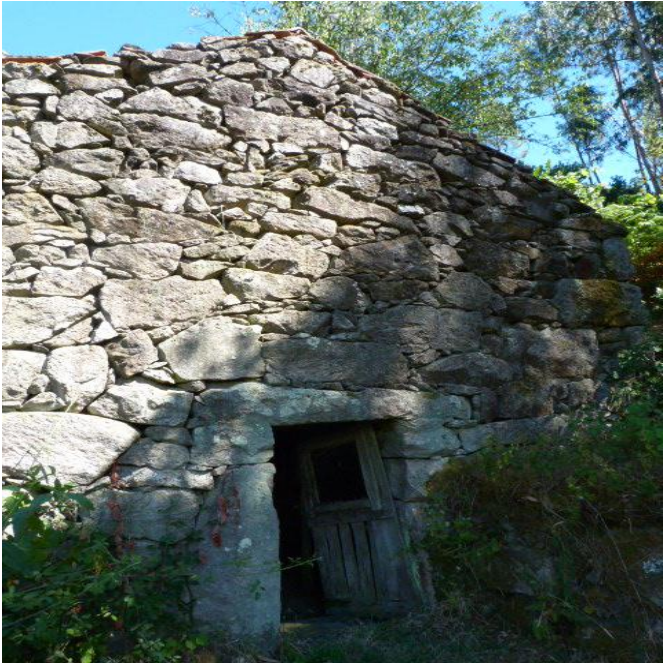

Pequena moradia para restauro

Small house to restore

Viseu, São Pedro do Sul, VALADARES REF: 365

Venda / For Sale: 12.500,00 €

Pequena moradia de 2 andares em lote de terreno de aprox. 150m². Dispõe de construção antiga em granito, mas a necessitar de todos os trabalhos de restauro. Ideal para a tal casinha de fim-de-semana com vista direta e desafogada para o vale. Dispõe de ótimos acessos rodoviários e de todas as infraestruturas no local. Tranquilidade e serenidade fazem deste sítio um local perfeito para o seu investimento.

Small 2-storey house in a plot of approx 150m². It is all made of granite with construction in need of all the restoration work, Ideal for the weekends and vacations, this house offers direct and unobstructed views to the valley. It has excellent road access and all the infrastructure in place. Tranquility and serenity make this a perfect place for your investment.